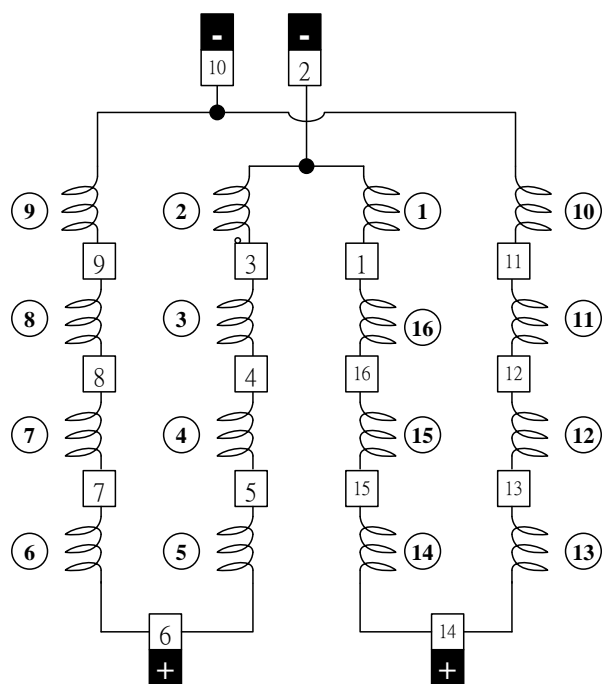

4 極 16 槽單分疊繞電流路徑圖

100%均壓線

50%均壓線

4 極 16 槽單分疊繞電流路徑圖

100%均壓線

50%均壓線