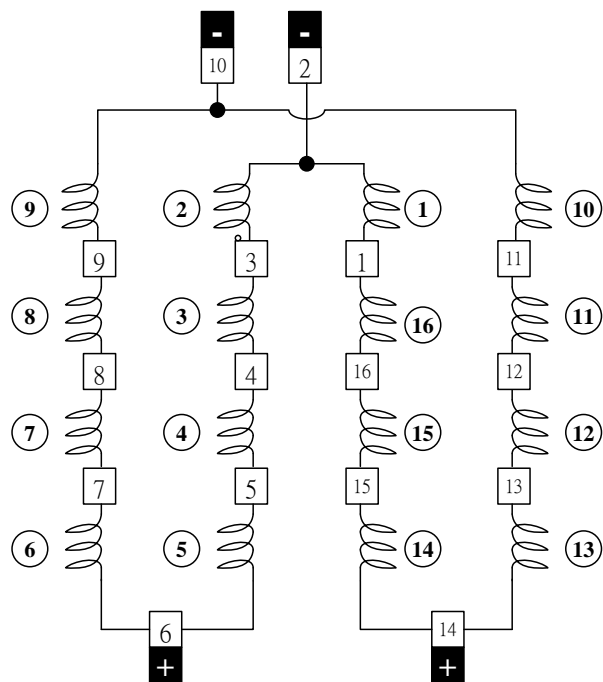

4 極 16 槽單分疊繞電流路徑圖

100%均壓線

50%均壓線

4 極 16 槽單分疊繞電流路徑圖

100%均壓線

50%均壓線