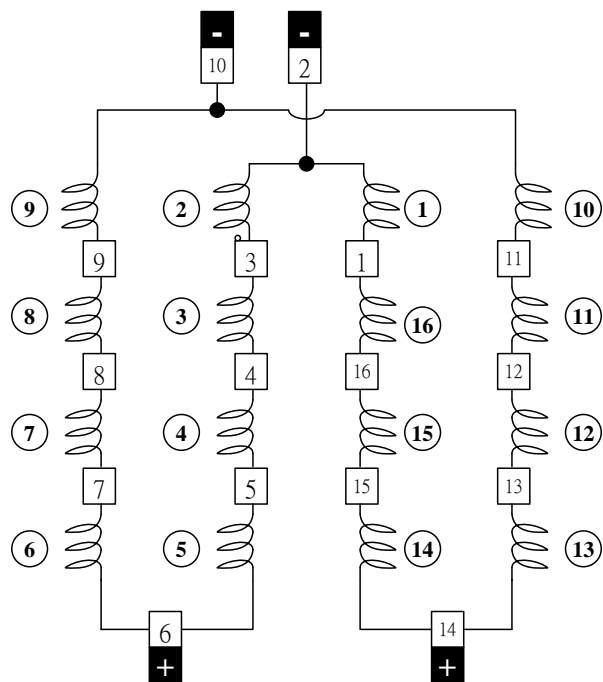

4 極 16 槽單分疊繞電流路徑圖

100%均壓線

50%均壓線

4 極 16 槽單分疊繞電流路徑圖

100%均壓線

50%均壓線