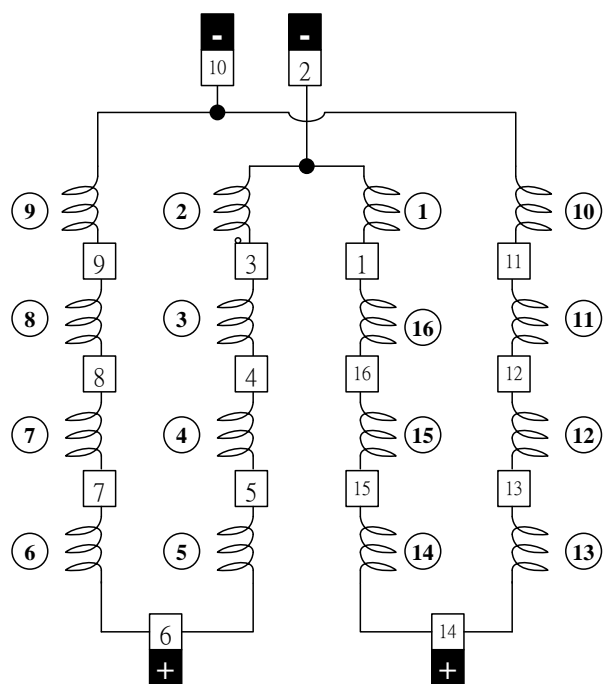

4 極 16 槽單分疊繞電流路徑圖

100%均壓線

50%均壓線

4 極 16 槽單分疊繞電流路徑圖

100%均壓線

50%均壓線